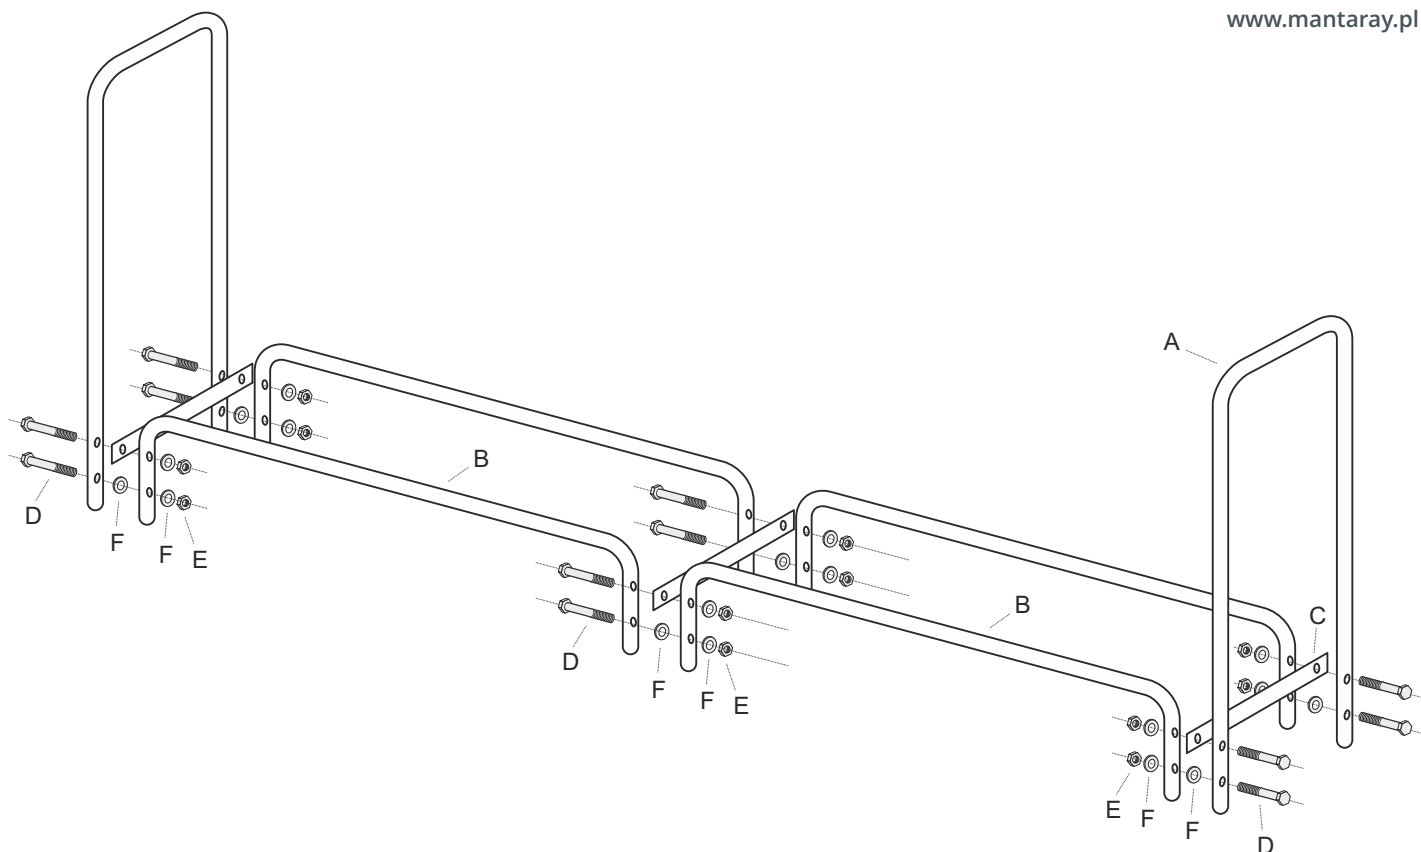

GRAB-I

STOJAK NA DREWNO KOMINKOWE

MANTARAY
idealne rozwiązania dla domu i ogrodu

www.mantaray.pl

Część	Rysunek	Nazwa elementu	Szt
A		Bok Strana Strana сторона Side Side	2
B		Podstawa Drżiak Drżák рельс Rail Rail	2
C		Łącznik Podpěra Vystuž готовиться Spenne Brace	2
D		Śruba Skrutka Šroub болт Skr Screw	8

Dostępne również pokrowce na stojaki chroniące przed wilgocią.

GRAB-II

STOJAK NA DREWNO KOMINKOWE

MANTARAY

idealne rozwiązania dla domu i ogrodu

www.mantaray.pl

Część	Rysunek	Nazwa elementu	Szt
A		Bok Strana Strana сторона Side Side	2
B		Podstawa Drżiak Drżák рельс Rail Rail	4
C		Łącznik Podpěra Vystuž готовиться Spenne Brace	3
D		Śruba Skrutka Šroub болт Skru Screw	12

Część	Rysunek	Nazwa elementu	Szt
E		Nakrętka Poistná matice Pojistná matice контргайку Låsemutter Lock nut	12
F		Podkładka Podložka Podložka шайба Skiwe Washer	18
G		Klucz Klúč Klíč гаечный ключ Skiftenøkkel Wrench	2