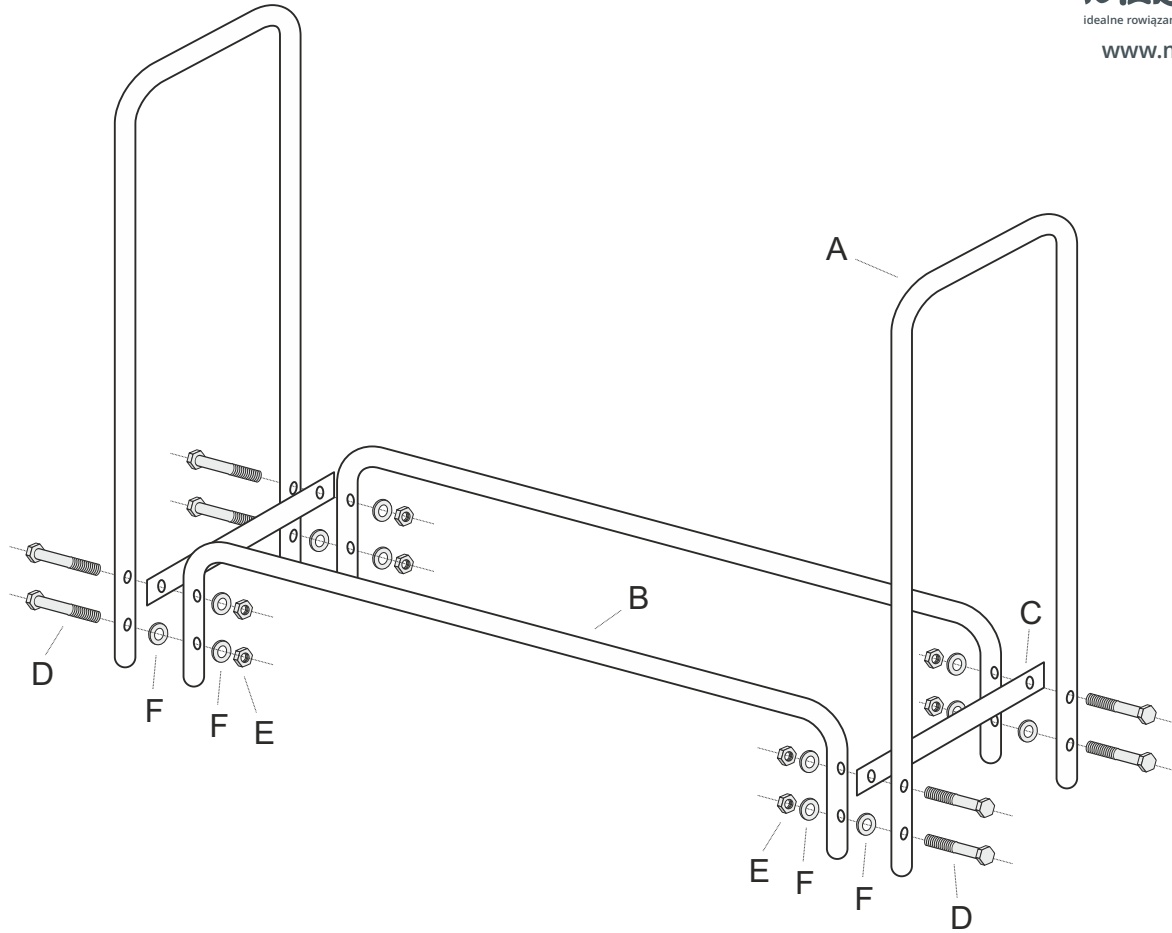

GRAB-I

STOJAK NA DREWNO KOMINKOWE

MANTARAY
idealne rozwiązania dla domu i ogrodu

www.mantaray.pl

Część	Rysunek	Nazwa elementu	Szt
A		Bok Strana Strana сторона Side Side	2
B		Podstawa Drżiak Drżák рельс Rail Rail	2
C		Łącznik Podpěra Vystuž готовиться Spenne Brace	2
D		Śruba Skrutka Šroub болт Skr Screw	8

Część	Rysunek	Nazwa elementu	Szt
E		Nakrętka Poistná matice Pojistná matice контргайку Låsemutter Lock nut	8
F		Podkładka Podložka Podložka шайба Skiwe Washer	12
G		Klucz Klúč Klíč гаечный ключ Skiftenøkkel Wrench	2

uwaga: przed mocnym dokręceniem śrub, zmontuj najpierw wszystkie elementy stojaka

poznámka: všechny sponky připevniť až po zmontování všetkých dielů dohromady

poznámka: všechny spojky utáhněte po smontování všech částí dohromady